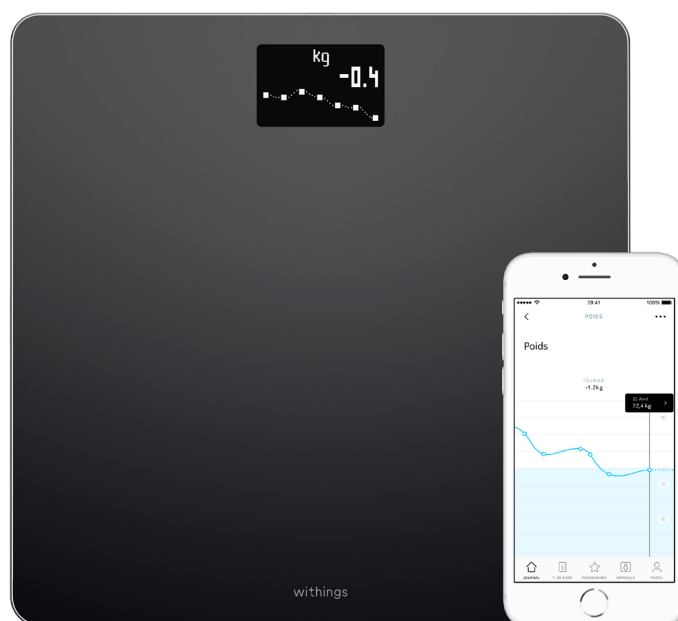

Balance Wi-Fi avec mesure d'IMC

Disponible en :

Withings Body vous offre une analyse complète du poids et de l'IMC à l'un des prix les plus abordables sur le marché : 59,95€.

Fonctionnalités

Suivi du poids et de l'IMC

Visualisation immédiate de vos progrès

Body affiche sur l'écran vos variations de poids sur les 8 dernières mesures

Accessible pour toute la famille

Reconnaissance automatique, jusqu'à 8 utilisateurs incluant les bébés.

Mode Bébé

Permet aux parents de suivre la croissance de leur bébé avec précision, en le prenant simplement dans leurs bras.

Synchronisation automatique en Wi-Fi ou en Bluetooth avec votre smartphone

Toutes les pesées sont automatiquement enregistrées dans l'application. Les utilisateurs peuvent se fixer un objectif de poids et suivre régulièrement leur poids.

Affichage des prévisions météo

Avec la connexion Wi-Fi, Body affiche la météo pour vous aider à choisir votre tenue et vos activités de la journée.

Activité

Visualisation du nombre de pas effectués la veille directement sur l'écran de la balance pour aider les utilisateurs à comprendre l'impact de leurs efforts sur la variation du poids.