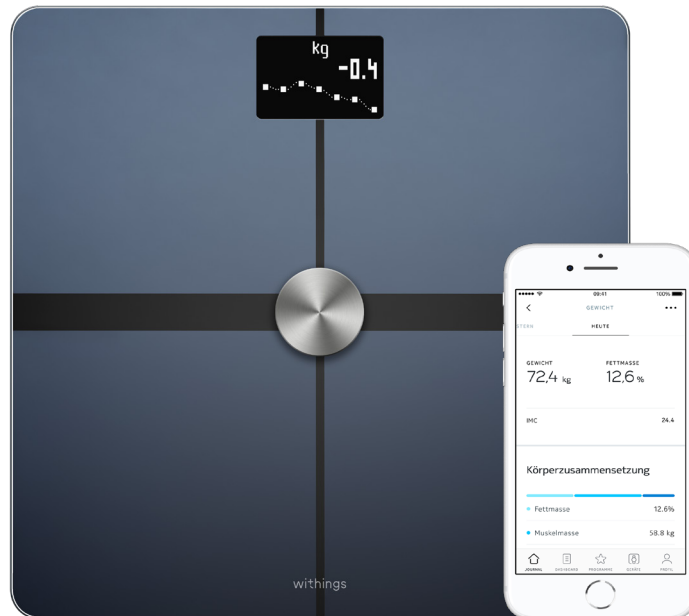

Body Composition Body+

Verfügbare Farben:

Die WLAN-Waage **Body+** garantiert dank der patentierten Position Control-Technologie hochpräzise Messungen der kompletten Körperzusammensetzung (Gewicht, Körperfett- und Wasseranteil sowie Knochen- und Muskelmasse). Body+ zeigt auf dem Display sofort die Messergebnisse an und synchronisiert diese automatisch mit dem Smartphone, um Trends zu verfolgen und den Nutzern beim Erreichen ihrer Ziele zu helfen.

Funktionen

Komplette Körperanalyse

Misst Gewicht, BMI, den gesamten Körperfett- und Wasseranteil sowie die Knochen- und Muskelmasse mittels bioelektrischer Impedanzanalyse.

Gewichtstrend-Anzeige

Ermittelt aus den letzten 8 Messungen, wird der Gewichtstrend direkt auf dem Display der Waage angezeigt und zeigt die Differenz zur letzten Messung.

Familienfreundlich

Erkennt und trackt bis zu acht Nutzer und bietet smarte Lösungen für Eltern und Schwangere. Mit dem Baby-Modus messen Eltern das Gewicht ihres Babys, indem sie sich mit dem Kind im Arm auf die Waage stellen. Der Schwangerschafts-Modus versorgt werdende Mütter mit von Gynäkologen empfohlenen individuellen Ratschlägen und Tipps, um so das Gewicht während der Schwangerschaft zu verfolgen.